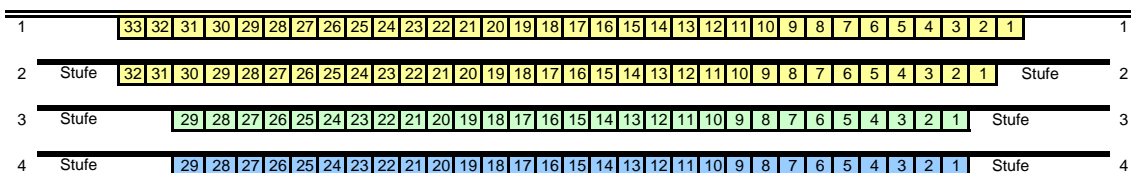

Max-Reger-Halle Weiden, Plan A 3 (772 Plätze)

Kat I = 321 Plätze

Kat II = 325 Plätze

Kat III = 126 Plätze

Gustl-Lang-Saal

Bühne

P A R K E T T
Mitte

R = Rollstuhlplatz
B = Begleiter
M = Mixerplatz
S = Sichtbehinderung

Bei weniger Platzbedarf kann der Saal nach Reihe 18 durch einen Vorhang abgetrennt (verkürzt) werden !

G A L E R I E

Veranstaltung: