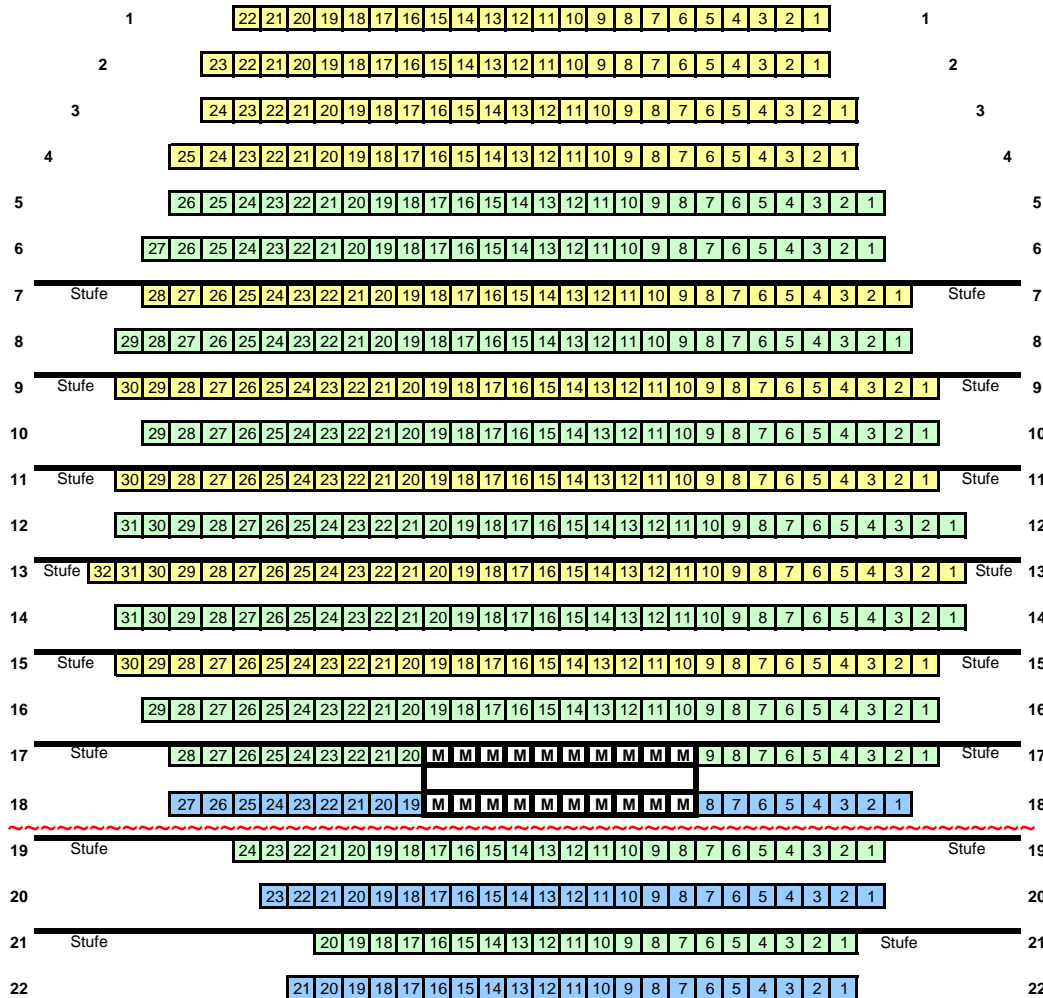

Max-Reger-Halle Weiden, Plan A 3 (772 Plätze)

Kat I = 321 Plätze

Kat II = 325 Plätze

Kat III = 126 Plätze

Gustl-Lang-Saal

Bühne

P A R K E T T
Mitte

R = Rollstuhlplatz
B = Begleiter
M = Mixerplatz
S = Sichtbehinderung

Bei weniger Platzbedarf kann der Saal nach Reihe 18 durch einen Vorhang abgetrennt (verkürzt) werden !

G A L E R I E

Veranstaltung: