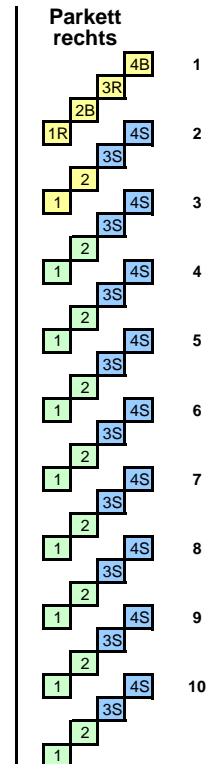

Max-Reger-Halle Weiden, Plan A 3 (772 Plätze)

Kat I = 321 Plätze

Kat II = 325 Plätze

Kat III = 126 Plätze

Gustl-Lang-Saal

Bühne

P A R K E T T
Mitte

R = Rollstuhlplatz
B = Begleiter
M = Mixerplatz
S = Sichtbehinderung

Bei weniger Platzbedarf kann der Saal nach Reihe 18 durch einen Vorhang abgetrennt (verkürzt) werden !

G A L E R I E

Veranstaltung: