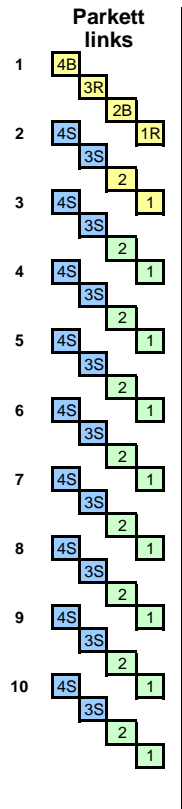

Max-Reger-Halle Weiden, Plan A 3 (772 Plätze)

Kat I = 321 Plätze

Kat II = 325 Plätze

Kat III = 126 Plätze

Gustl-Lang-Saal

Bühne

P A R K E T T
Mitte

R = Rollstuhlplatz
B = Begleiter
M = Mixerplatz
S = Sichtbehinderung

Bei weniger Platzbedarf kann der Saal nach Reihe 18 durch einen Vorhang abgetrennt (verkürzt) werden !

G A L E R I E

Veranstaltung: