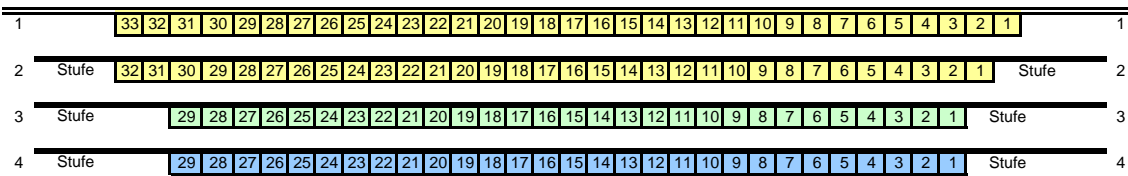

Max-Reger-Halle Weiden, Plan A 1 (875 Plätze)

Gustl-Lang-Saal

Kat I = 424 Plätze

Kat II = 325 Plätze

Kat III = 126 Plätze

Bühne

P A R K E T T Mitte

R = Rollstuhlplatz
B = Begleiter
M = Mixerplatz
S = Sichtbehinderung

Bei weniger Platzbedarf kann der Saal nach Reihe 23 durch einen Vorhang abgetrennt (verkürzt) werden !

G A L E R I E

Veranstaltung: