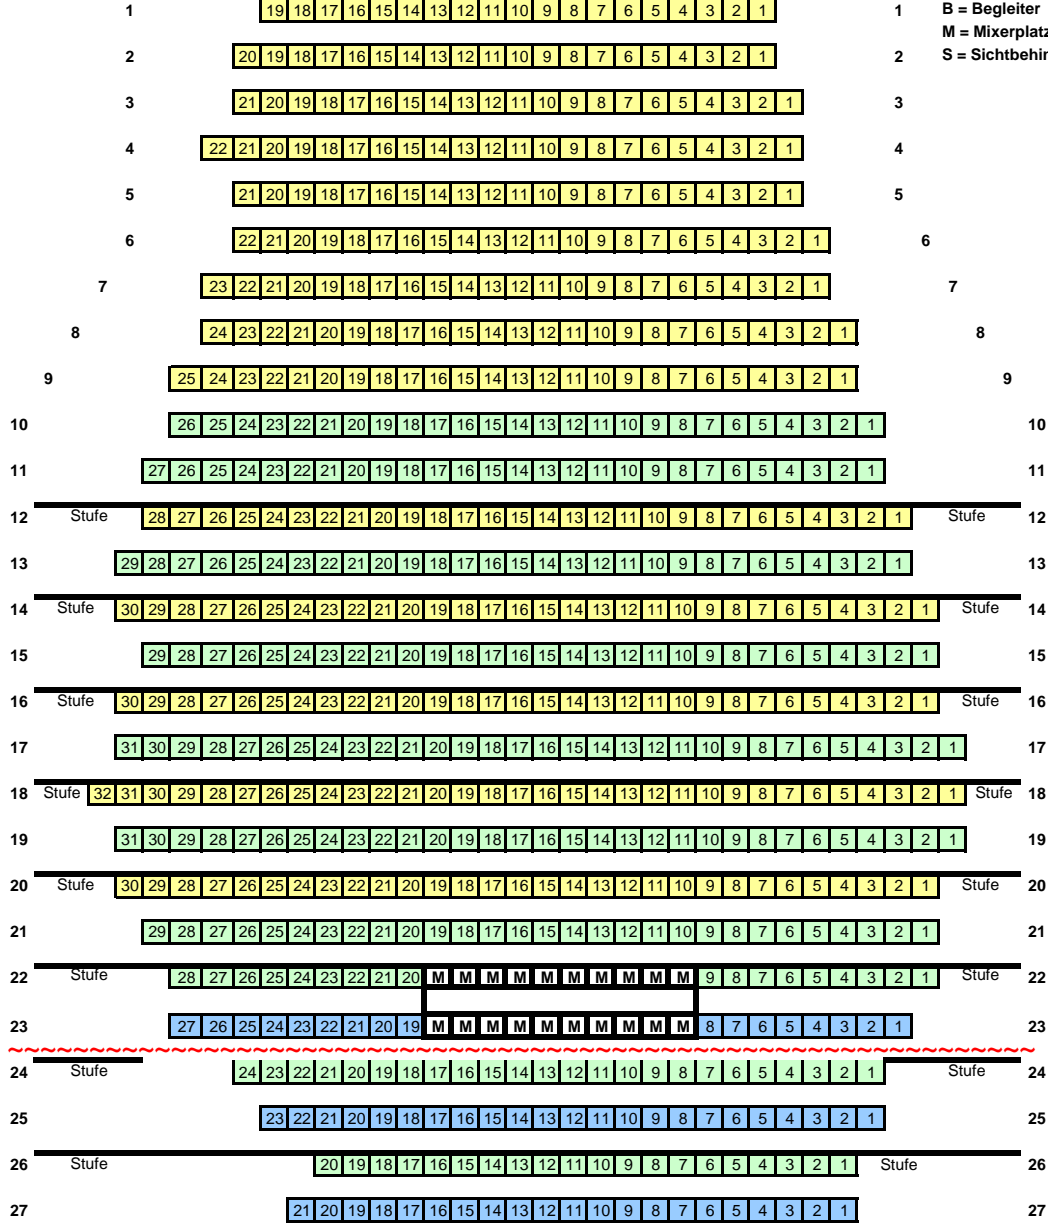

# Max-Reger-Halle Weiden, Plan A 1 (875 Plätze)

Gustl-Lang-Saal

Kat I = 424 Plätze

Kat II = 325 Plätze

Kat III = 126 Plätze

Bühne

## P A R K E T T Mitte

R = Rollstuhlplatz  
B = Begleiter  
M = Mixerplatz  
S = Sichtbehinderung

Bei weniger Platzbedarf kann der Saal nach Reihe 23 durch einen Vorhang abgetrennt (verkürzt) werden !

## G A L E R I E

Veranstaltung: