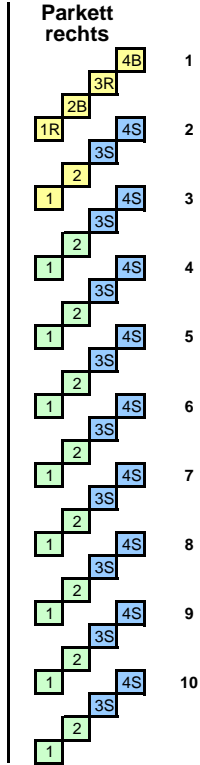

# Max-Reger-Halle Weiden, Plan A 1 (875 Plätze)

Gustl-Lang-Saal

Kat I = 424 Plätze

Kat II = 325 Plätze

Kat III = 126 Plätze

Bühne

## P A R K E T T Mitte

R = Rollstuhlplatz  
B = Begleiter  
M = Mixerplatz  
S = Sichtbehinderung

Bei weniger Platzbedarf kann der Saal nach Reihe 23 durch einen Vorhang abgetrennt (verkürzt) werden !