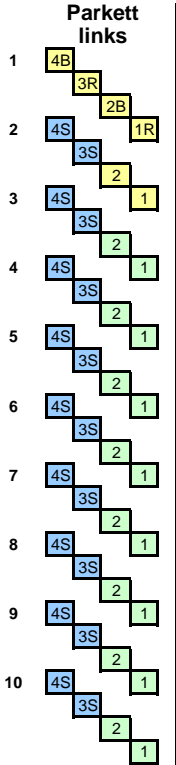

# Max-Reger-Halle Weiden, Plan A 1 (875 Plätze)

Gustl-Lang-Saal

Kat I = 424 Plätze

Kat II = 325 Plätze

Kat III = 126 Plätze

Bühne

## P A R K E T T Mitte

R = Rollstuhlplatz  
B = Begleiter  
M = Mixerplatz  
S = Sichtbehinderung

Bei weniger Platzbedarf kann der Saal nach Reihe 23 durch einen Vorhang abgetrennt (verkürzt) werden !

## G A L E R I E

Veranstaltung: